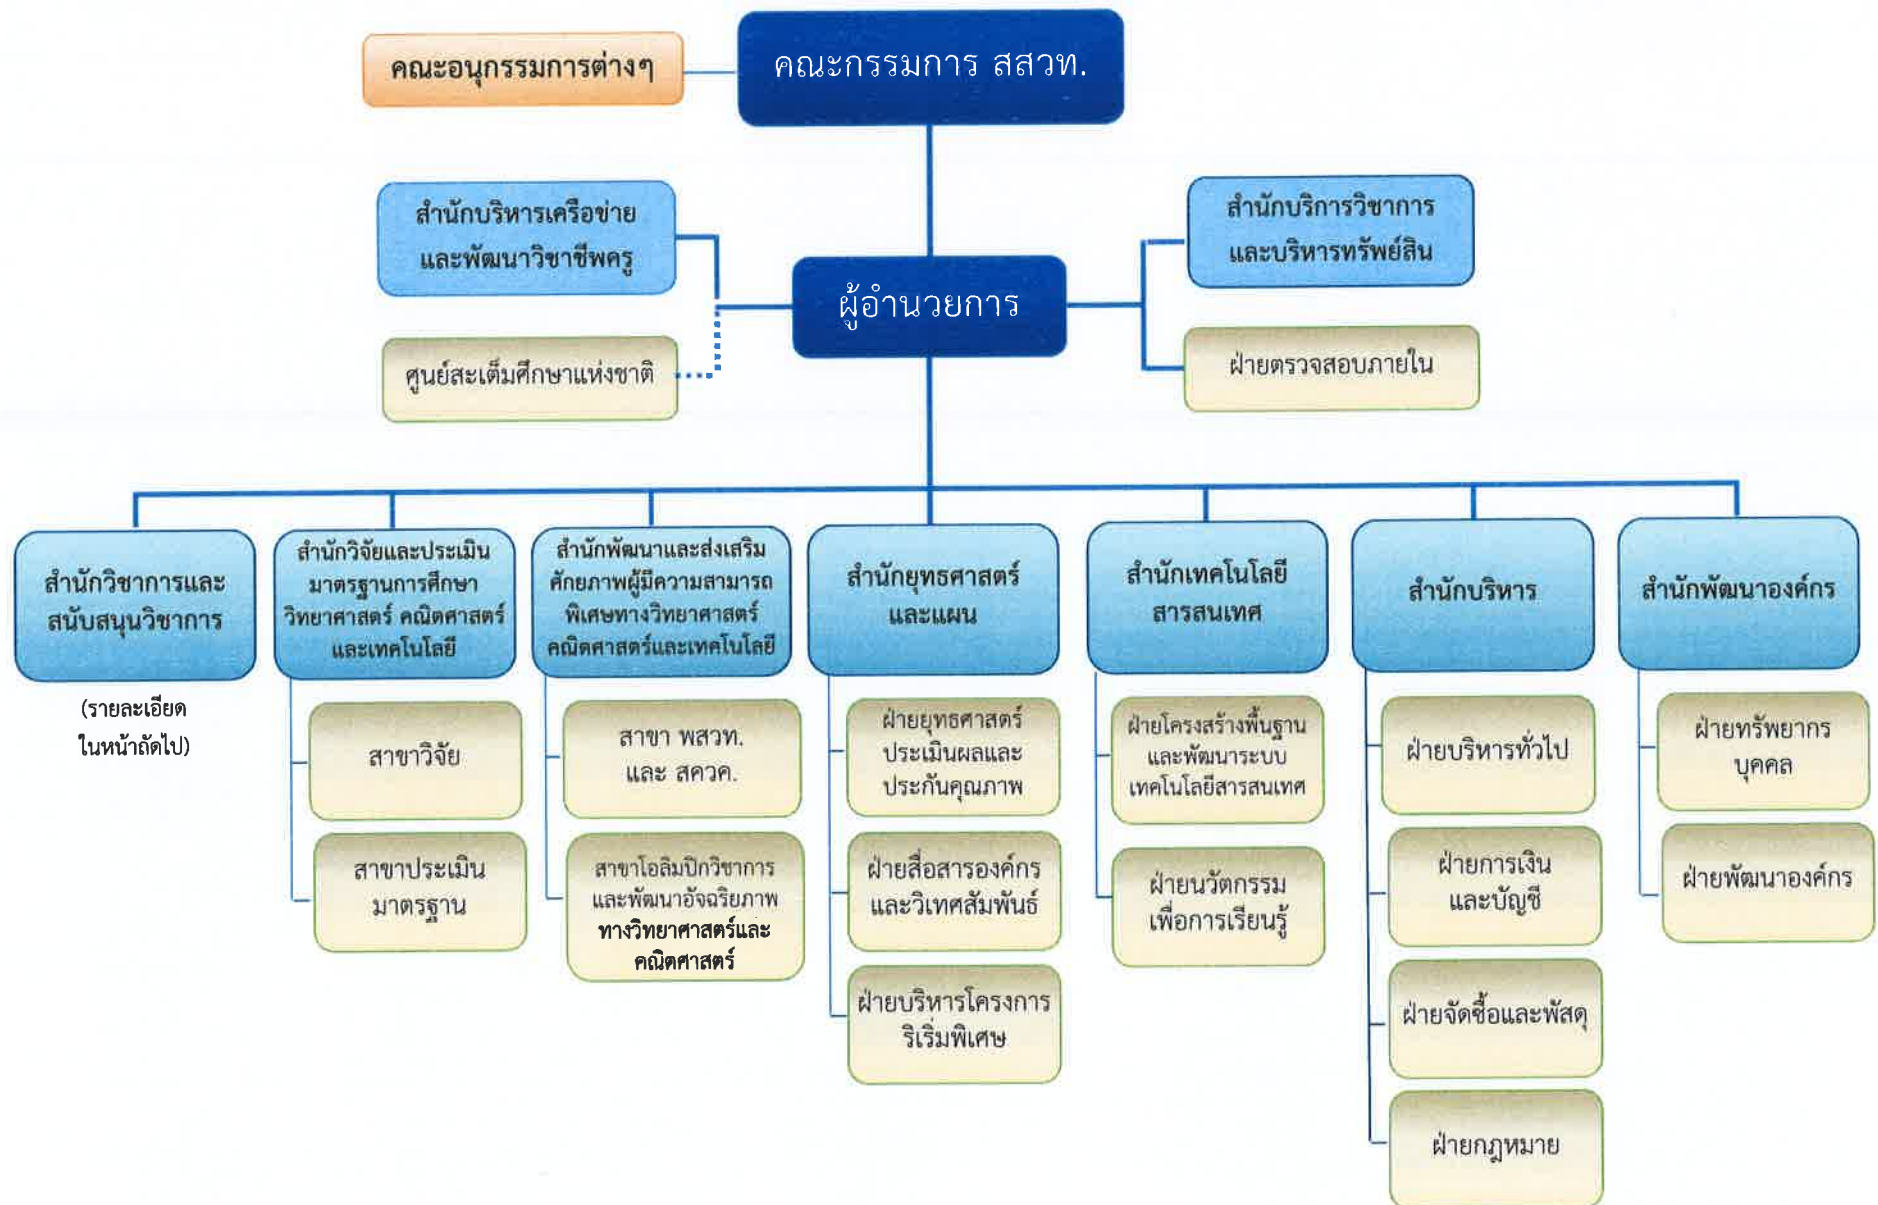

ผังโครงสร้างการจัดแบ่งส่วนงานของสถาบันส่งเสริมการสอนวิทยาศาสตร์และเทคโนโลยี 28 มกราคม 2558

ผู้อำนวยการ

สำนักวิชาการและสนับสนุนวิชาการ

- สาขาวิทยาศาสตร์ประถมศึกษา
- สาขาวิทยาศาสตร์มัธยมศึกษาตอนต้น
- สาขาเคมี
- สาขาชีววิทยา
- สาขาฟิสิกส์
- สาขาโลก ดาราศาสตร์และอวกาศ
- สาขาวิทยาศาสตร์สิ่งแวดล้อมโลก

- สาขาคณิตศาสตร์ประถมศึกษา
- สาขาคณิตศาสตร์มัธยมศึกษาตอนต้น
- สาขาคณิตศาสตร์มัธยมศึกษาตอนปลาย
- สาขาคอมพิวเตอร์

- สาขาเทคโนโลยีทางการศึกษา
- สาขาออกแบบและพัฒนาอุปกรณ์